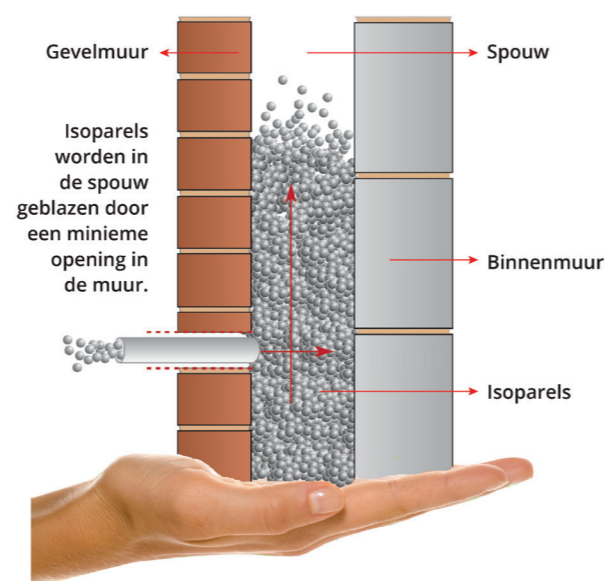

Voor we een offerte maken, bespreken we met u de mogelijkheden qua vloeropbouw en de door u gewenste isolatiewaarde. U krijgt daarna een vrijblijvende offerte voor vloerisolatie.

Centrum-Zuid 1511, 3530 Houthalen-Helchteren.
T +32 (0)11 51 57 88 of E info@isopearls.be

Aanvraag advies & offerte vloerisolatie
Vul hieronder uw gegevens in en stuur uw vrijblijvende offertevraag naar:

Naam Vragen of opmerkingen:

Email

Telefoonnummer

dikte van de EPS isolatiechape

De te behandelen ruimte

Totaal m²: Premie(s): €/m²

Deze werken zullen uitgevoerd worden tegen de volgende prijs:
Eenheidsprijs (ex BTW): €/m²

Totaal order (excl. BTW): € Totaal order (incl. BTW) €

met toegepast BTW tarief =

Ook IsoPearls spouwmuurisolatie

IsoPearls produceert en plaatst ook spouwmuurisolatie met EPS-korrels. De met carbon verbeterde geëxpandeerde polystyreenparels worden met een watergedragen bindmiddel in uw spouwmuur geblazen. Bij het opstapelen vullen de parels elke cm² van uw spouwmuur met spouwisolatie. Na droging van het watergedragen bindmiddel vormen de parels een homogeen isolatieplaat, die blijvend vormvast is. De spouwisolatie is vochtwerend, niet-vochtabsorberend en dampdoorlatend.

Meer informatie op www.isopearls.be.

Gratis diagnose voor uw spouwmuur